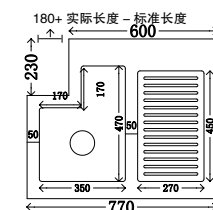

尺寸：700x650mm
材质：不锈钢烤漆
颜色：C127

可做左右盆 - 可切角 - 任意定制尺寸颜色

P-108-L/R

尺寸：770x650mm
材质：不锈钢烤漆
颜色：奶油白

可做左右盆 - 可切角 - 任意定制尺寸颜色

P-109-L/R

尺寸：700x720mm
材质：不锈钢烤漆
颜色：C119

可做左右盆 - 可切角 - 任意定制尺寸颜色