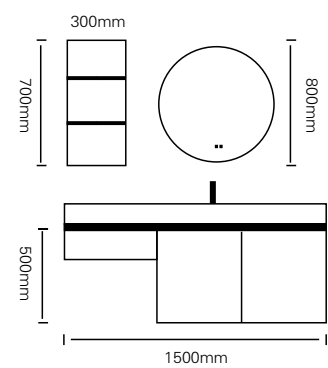

型号 : JG-2091

主柜 /Main cabinet: 1500 × 500 × 500mm

镜子 /Mirror: 800 × 800mm

侧柜 /Side cabinet: 300 × 150 × 700mm

材质 /Material : 不锈钢

颜色 /Colour: 肤感皓月灰

台面 /Stone: 纯灰岩板