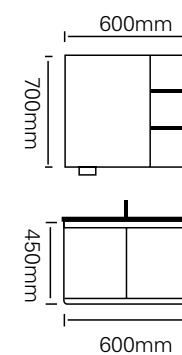

主柜 /Main cabinet: 600 × 500 × 450mm
镜柜 /Mirror cabinet: 600 × 150 × 700mm
材质 /Material : 不锈钢
颜色 /Colour: 奶油白
台面 /Stone: 奶油白不锈钢盆
备注: 可换陶瓷盆