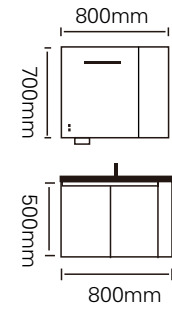

主柜 /Main cabinet: 900 × 500 × 500mm
镜柜 /Mirror cabinet: 900 × 150 × 700mm
材质 /Material : 不锈钢
颜色 /Colour : 覆膜奶黄色
台面 /Stone: 奶咖陶瓷盆

型号 : JG-2062C

主柜 /Main cabinet: 800 × 500 × 500mm
镜柜 /Mirror cabinet: 800 × 150 × 700mm
材质 /Material : 不锈钢
颜色 /Colour : 覆膜奶黄色
台面 /Stone: 奶咖陶瓷盆