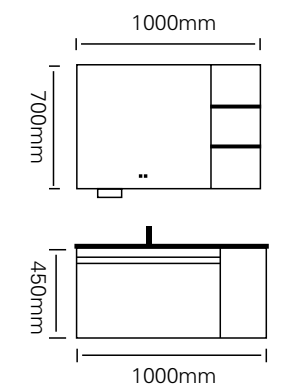

型号 : JG-1043

主柜 /Main cabinet: 1000 × 500 × 500mm
 镜柜 /Mirror cabinet: 1000 × 150 × 700mm
 材质 /Material : 不锈钢
 颜色 /Colour: 浅白灰
 台面 /Stone: 意大利浅灰岩板
 备注: 可定制 800、900、1000mm

型号 : JG-2064

主柜 /Main cabinet: 1000 × 500 × 450mm
 镜柜 /Mirror cabinet: 1000 × 150 × 700mm
 材质 /Material : 不锈钢
 颜色 /Colour: 覆膜轻奢灰
 台面 /Stone: 纯灰热弯盆