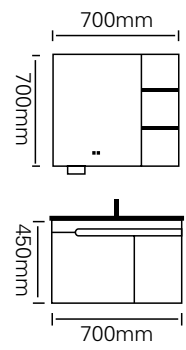

型号: JG-2055B

主柜/Main cabinet: 700 × 500 × 450mm
镜柜/Mirror cabinet: 700 × 150 × 700mm
材质/Material: 不锈钢
颜色/Colour: C59 烤漆
台面/Stone: 陶瓷盆