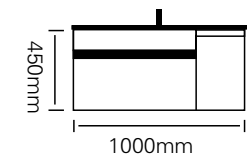

型号 : JG-2069

主柜 /Main cabinet: 1000 × 500 × 450mm

镜柜 /Mirror cabinet: 1000 × 150 × 700mm

材质 /Material : 不锈钢

颜色 /Colour: 直纹海棠

台面 /Stone: 奶黄不锈钢盆

High quality life starts with stainless steel.

高品质生活，从不锈钢开始。