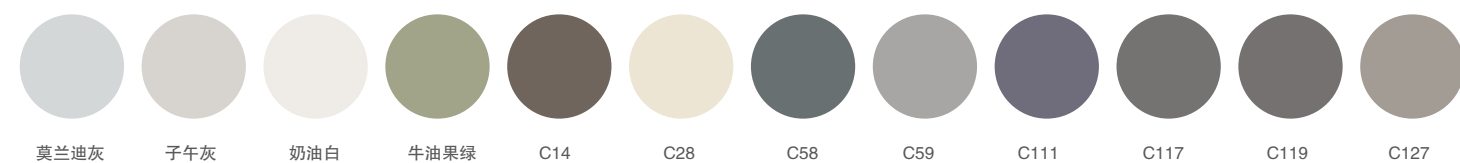

P-110-L/R

尺寸：900x720mm
材质：不锈钢烤漆
颜色：C14

可做左右盆 - 可切角 - 任意定制尺寸颜色

P-113-L/R

尺寸：370x650mm
材质：不锈钢烤漆
颜色：C111

可做左右盆 - 可切角 - 任意定制尺寸颜色

P-111-L/R

尺寸：450x650mm
材质：不锈钢烤漆
颜色：C117

可做左右盆 - 可切角 - 任意定制尺寸颜色

P-114-L/R

尺寸：500x650mm
材质：不锈钢烤漆
颜色：C28

可做左右盆 - 可切角 - 任意定制尺寸颜色

P-112-L/R

尺寸：550x650mm
材质：不锈钢烤漆
颜色：C58

可做左右盆 - 可切角 - 任意定制尺寸颜色

P-115-L/R

尺寸：650x650mm
材质：不锈钢烤漆
颜色：牛油果绿

可做左右盆 - 可切角 - 任意定制尺寸颜色

可颜色选择:

可颜色选择: