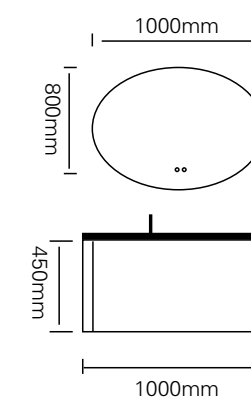

型号：JG-2037

主柜 /Main cabinet：1000 × 500 × 520mm

镜子 /Mirror：1000 × 800mm

材质 /Material：不锈钢

颜色 /Colour：莫兰迪灰烤漆

台面 /Stone：莫兰迪灰不锈钢盆