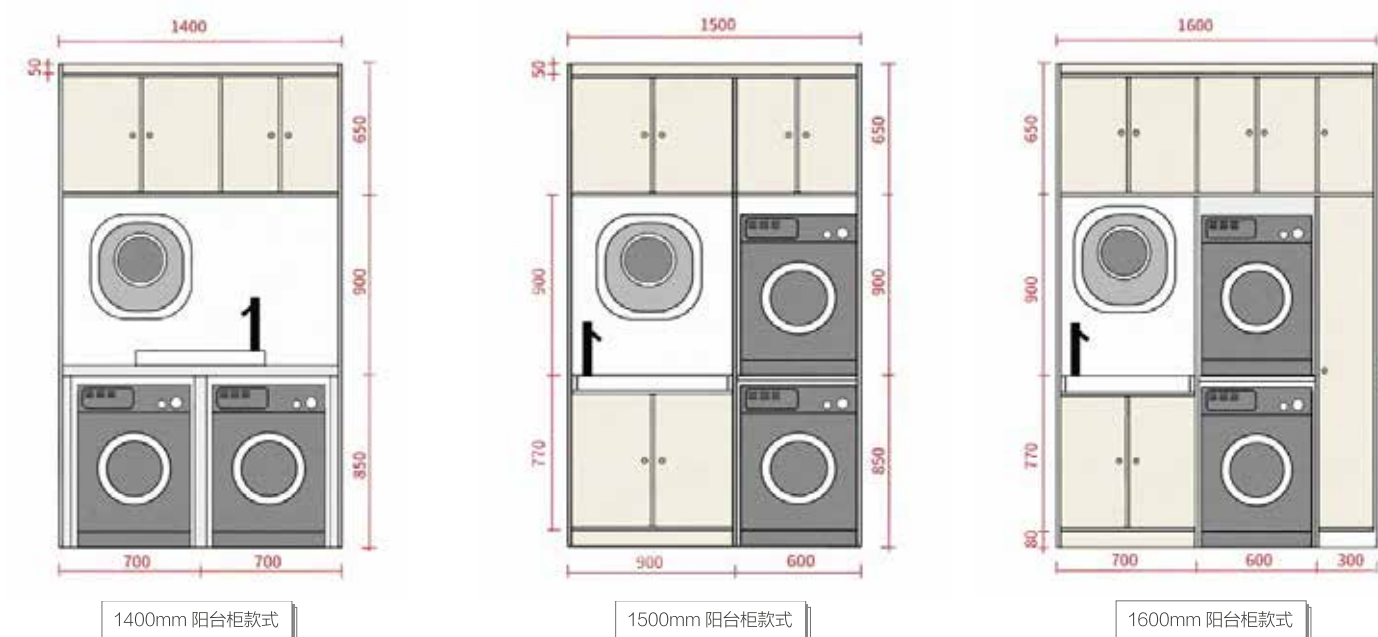

关于阳台洗衣柜

About balcony laundry cabinet

1、洗衣机嵌入进去显得更整齐

在阳台上定制一个阳台柜，可以把洗衣机嵌入洗衣柜里面，显得更加整齐，只要提前确定好洗衣机的尺寸，就可以量尺定制了。

2、增加很多收纳空间

阳台柜可以把阳台上这1平方的空间利用最大化，底部放洗衣机，上方做吊柜，可以增加很多收纳空间，一些衣架、洗衣液、清洁工具都可以放进去柜子里面。

3、可量尺定制

一般阳台上会有一些管道，定制阳台柜还可以起到隐藏管道的作用，最大的好处就是可以量尺定制，把想要挡的管道和梁都隐藏起来。

4、搭配水槽方便使用

阳台柜还可以搭配水槽，装上龙头水槽更加方便使用。偶尔还可以在阳台上清洗东西。

5、为阳台颜值加分

阳台柜设计好，也是可以为阳台颜值加分的，比如白色的阳台柜，真的是好看又实用！

REFERENCE FOR LAYOUT
DESIGN OF BALCONY CABINET

阳台柜布局设计参考

安装阳台柜前后对比图

Before and after installation of balcony cabinets