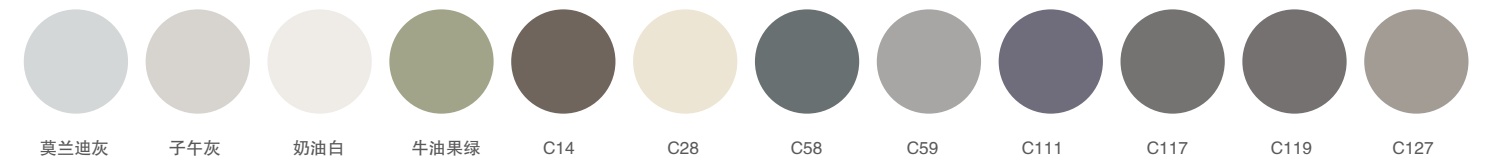

可做左右盆 - 可切角 - 任意定制尺寸颜色

可颜色选择:

P-102-L/R

尺寸: 1400/1500/1600x650mm
 材质: 不锈钢烤漆
 颜色: C127

可做左右盆 - 可切角 - 任意定制尺寸颜色

可颜色选择:

P-103-L/R

尺寸: 1100/1200/1300x650mm
材质: 不锈钢烤漆
颜色: C59