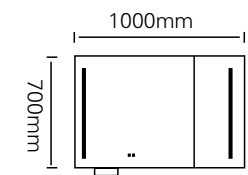

型号 : JG-2069

主柜 /Main cabinet: 1000 × 500 × 450mm

镜柜 /Mirror cabinet: 1000 × 150 × 700mm

材质 /Material : 不锈钢

颜色 /Colour: 直纹海棠

台面 /Stone: 奶黄不锈钢盆

High quality life starts with stainless steel.

高品质生活，从不锈钢开始。