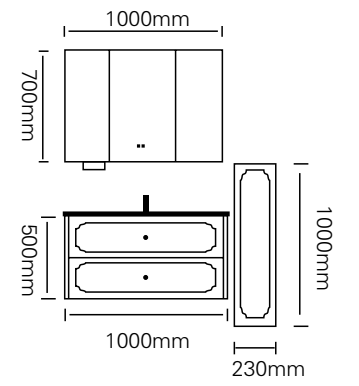

型号 : JG-2060

主柜 /Main cabinet: 1000 × 500 × 500mm

镜柜 /Mirror cabinet : 1000 × 150 × 700mm

侧柜 /Side cabinet: 230 × 500 × 1000mm

材质 /Material : 不锈钢

颜色 /Colour: C59 烤漆

台面 /Stone: C59 不锈钢盆