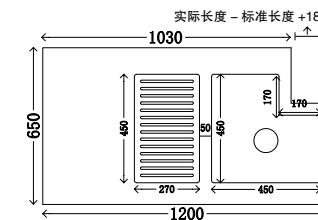

P-104-L/R

尺寸: 1100/1200/1300x650mm
材质: 不锈钢烤漆
颜色: C111