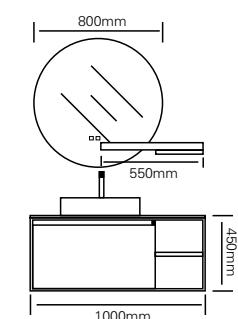

型号：JG-1020

主柜 / Main cabinet: 1000 × 500 × 450mm

镜子 / Mirror: 800 × 800mm

层架 / Shelf: 550 × 300mm

材质 / Material: 不锈钢

颜色 / Colour: 牛油果绿

台面 / Stone: 纯白岩板 + 台上盆

型号 : JG-1013