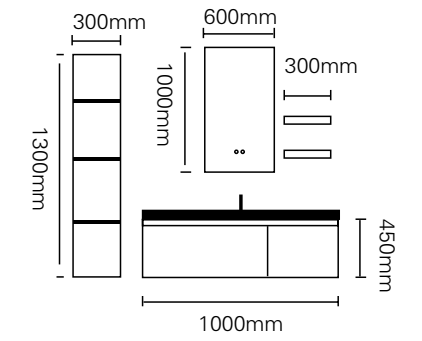

Exquisite

精致设计

Compact yet exquisite, modern and minimalist style,
enhancing bathroom taste.

小巧不失精美，现代简约风格，提升浴室品味。

型号 : JG-2028

主柜 /Main cabinet : 1000 × 500 × 450mm
 镜子 /Mirror : 600 × 1000mm
 层架 /Shelf : 300 × 120mm × 2
 侧柜 /Side cabinet : 300 × 1300mm
 材质 /Material : 不锈钢
 颜色 /Colour : C107 烤漆
 台面 /Stone : C111 紫罗兰不锈钢盆

型号 : JG-2029

主柜 /Main cabinet: 1000 × 500 × 450mm

镜子 /Mirror : 650 × 1200mm

层架 /Shelf : 500 × 120mm

材质 /Material : 不锈钢

颜色 /Colour: C59 烤漆

台面 /Stone: C59 布鲁灰不锈钢盆

DEPICT LIFE BORN TO BEAUTY