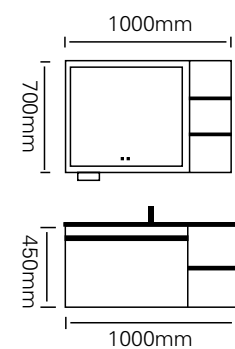

型号 : JG-2034

主柜 /Main cabinet: 1000 × 500 × 450mm

镜柜 /Mirror cabinet: 1000 × 150 × 700mm

材质 /Material : 不锈钢

颜色 /Colour: C111 烤漆

台面 /Stone: C111 紫罗兰不锈钢盆