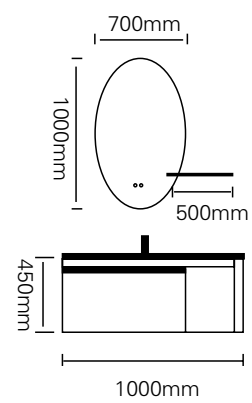

主柜 /Main cabinet: 1000 × 500 × 450mm

镜子 /Mirror: 700 × 1000mm

层架 /Shelf: 500 × 120mm

材质 /Material: 不锈钢

颜色 /Colour: C117 烤漆

台面 /Stone: C117 深灰色不锈钢盆

Design

高端设计