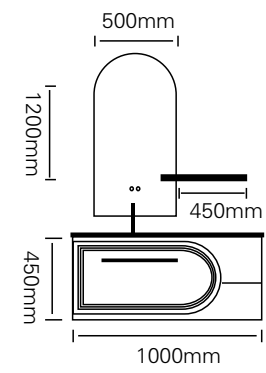

型号 : JG-2036

主柜 /Main cabinet: 1000×500×450mm

镜子 /Mirror : 500×1200mm

层架 /Shelf : 450×120mm

材质 /Material : 不锈钢

颜色 /Colour: 莫兰迪灰烤漆

台面 /Stone: 莫兰迪灰不锈钢盆