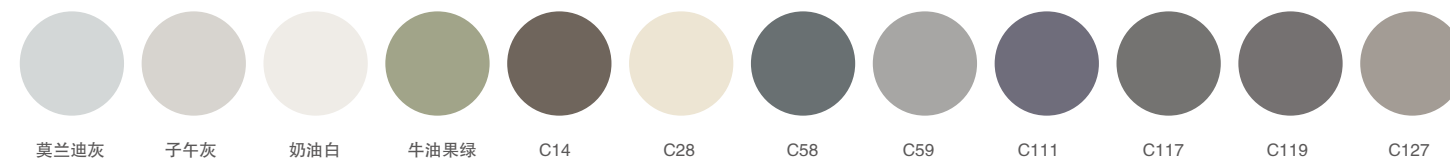

可做左右盆 - 可切角 - 任意定制尺寸颜色

可颜色选择:

P-106-L/R

尺寸：690/770/870/970x650mm
 材质：不锈钢烤漆
 颜色：C14

可做左右盆 - 可切角 - 任意定制尺寸颜色

可颜色选择:

THE PURSUIT OF QUALITY

P-107-L/R