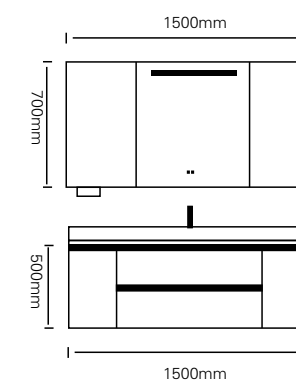

艺术与功能的和谐统一，表现出浴室空间的流动性及延伸感。一流的工艺与最好的材质的结合，更适合装饰高雅、有品味的卫生间的配套使用。

型号 : JG-2096

主柜 /Main cabinet: 1500 × 500 × 500mm

镜柜 /Mirror cabinet: 1500 × 150 × 700mm

材质 /Material : 不锈钢

颜色 /Colour: 覆膜轻奢灰

台面 /Stone: 鱼肚白岩板