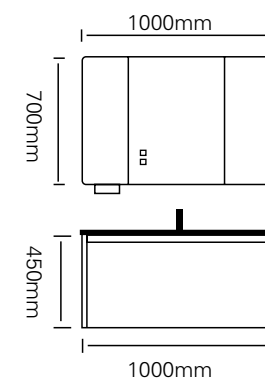

型号 : JG-2048

主柜 /Main cabinet: 1000 × 500 × 450mm
镜柜 /Mirror cabinet: 1000 × 150 × 700mm
材质 /Material : 不锈钢
颜色 /Colour: 紫罗兰
台面 /Stone: 陶瓷盆