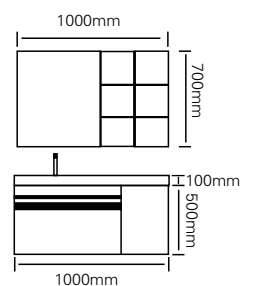

型号：JG-1038

主柜 /Main cabinet: 1000 × 500 × 500mm

镜柜 /Mirror cabinet: 1000 × 150 × 700mm

材质 /Material: 不锈钢

颜色 /Colour: 子午灰 + 深蓝

台面 /Stone: 石英石一体盆

备注: 可定制 800、900、1000mm