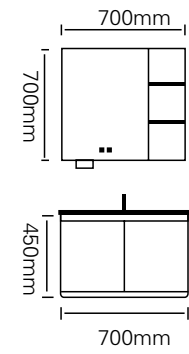

型号 : JG-2084B

主柜 /Main cabinet: 700 × 500 × 450mm
镜柜 /Mirror cabinet: 700 × 150 × 700mm
材质 /Material : 不锈钢
颜色 /Colour: 布鲁灰
台面 /Stone: 布鲁灰不锈钢盆