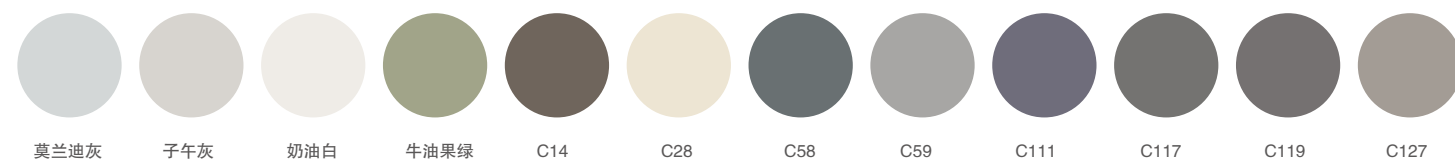

可颜色选择:

莫兰迪灰 子午灰 奶油白 牛油果绿 C14 C28 C58 C59 C111 C117 C119 C127

P-117-L/R

尺寸：600/700/800/900/1000/1200x500mm
 材质：不锈钢烤漆
 颜色：莫兰迪灰

任意定制尺寸颜色

可颜色选择:

莫兰迪灰 子午灰 奶油白 牛油果绿 C14 C28 C58 C59 C111 C117 C119 C127

P-118-L/R