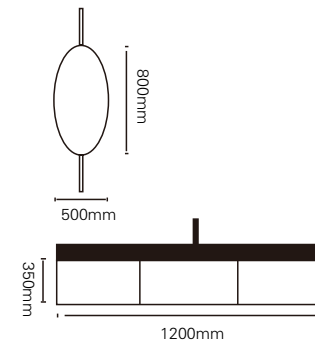

型号 : JG-2102

主柜 /Main cabinet: 1200 × 700 × 350mm
 镜子 /Mirror: 500 × 800mm
 材质 /Material : 不锈钢
 颜色 /Colour: 覆膜皓月灰
 台面 /Stone: 冷翡翠岩板

型号 : JG-2101

主柜 /Main cabinet: 1000 × 700 × 350mm
 镜子 /Mirror: 500 × 800mm
 材质 /Material : 不锈钢
 颜色 /Colour: 轻奢灰
 台面 /Stone: 鱼肚白岩板