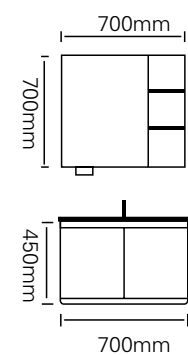

型号 : JG-2083A

主柜 /Main cabinet: 800 × 500 × 450mm
 镜柜 /Mirror cabinet: 800 × 150 × 700mm
 材质 /Material : 不锈钢
 颜色 /Colour: 奶油白
 台面 /Stone: 奶油白不锈钢盆
 备注: 可换陶瓷盆

型号 : JG-2083B

主柜 /Main cabinet: 700 × 500 × 450mm
 镜柜 /Mirror cabinet: 700 × 150 × 700mm
 材质 /Material : 不锈钢
 颜色 /Colour: 奶油白
 台面 /Stone: 奶油白不锈钢盆
 备注: 可换陶瓷盆