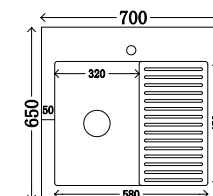

P-107-L/R

尺寸：700x650mm
材质：不锈钢烤漆
颜色：C127

可做左右盆 - 可切角 - 任意定制尺寸颜色