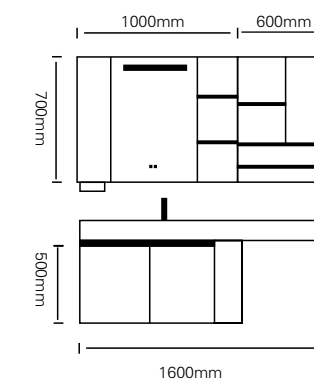

型号 : JG-2092

主柜 /Main cabinet: 1500 × 500 × 500mm

镜子 /Mirror: 1500 × 700mm

材质 /Material : 不锈钢

颜色 /Colour: 高级灰 + 肤感棕灰

台面 /Stone: 鱼肚白岩板

型号 : JG-2093

主柜 /Main cabinet: 1600 × 500 × 500mm
 镜柜 /Mirror cabinet: 1000 × 150 × 700mm
 侧柜 Side cabinet: 600 × 150 × 700mm
 材质 /Material : 不锈钢
 颜色 /Colour: 直纹海棠
 台面 /Stone: 鱼肚白岩板