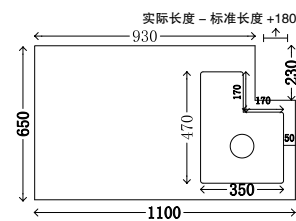

可做左右盆 - 可切角 - 任意定制尺寸颜色

可颜色选择:

P-102-L/R

尺寸: 1400/1500/1600x650mm
 材质: 不锈钢烤漆
 颜色: C127

可做左右盆 - 可切角 - 任意定制尺寸颜色

可颜色选择:

P-103-L/R

尺寸: 1100/1200/1300x650mm
材质: 不锈钢烤漆
颜色: C59