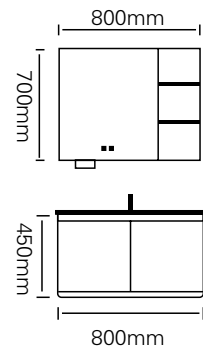

型号 : JG-2084A

主柜 /Main cabinet: 800 × 500 × 450mm
镜柜 /Mirror cabinet: 800 × 150 × 700mm
材质 /Material : 不锈钢
颜色 /Colour: 布鲁灰
台面 /Stone: 布鲁灰不锈钢盆