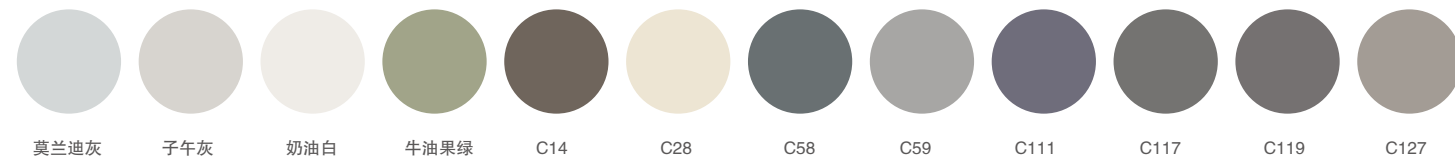

P-103-L/R

尺寸: 1100/1200/1300x650mm
材质: 不锈钢烤漆
颜色: C59

可做左右盆 - 可切角 - 任意定制尺寸颜色

可颜色选择: