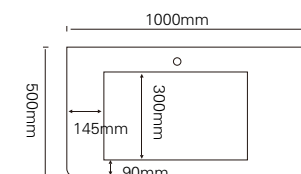

尺寸：600/700/800/900/1000/1200x500mm
 材质：不锈钢烤漆
 颜色：C28

任意定制尺寸颜色

可颜色选择:

P-119-L/R

尺寸：600/700/800/900/1000/1200x500mm
 材质：不锈钢烤漆
 颜色：牛油果绿

任意定制尺寸颜色

可颜色选择:

壁龛 - 系列