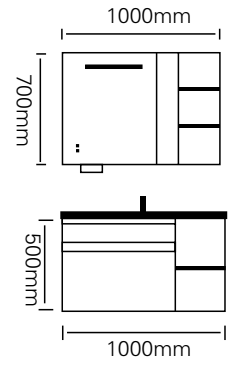

型号: JG-2067

主柜 /Main cabinet: 1000 × 500 × 500mm
镜柜 /Mirror cabinet: 1000 × 150 × 700mm
材质 /Material: 不锈钢
颜色 /Colour: 肤感棕灰
台面 /Stone: 陶瓷盆