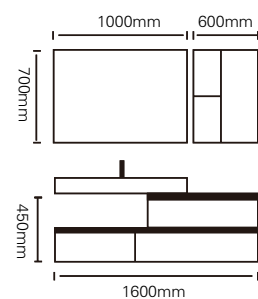

型号 : JG-2097

台面 /Stone: 1000 × 550 × 150mm
主柜 /Main cabinet: 1600 × 550 × 450mm
镜子 /Mirror: 1000 × 700mm
侧柜 /Side cabinet: 600 × 150 × 700mm
材质 /Material: 不锈钢
颜色 /Colour: 子午灰
台面 /Stone: 米黄岩板