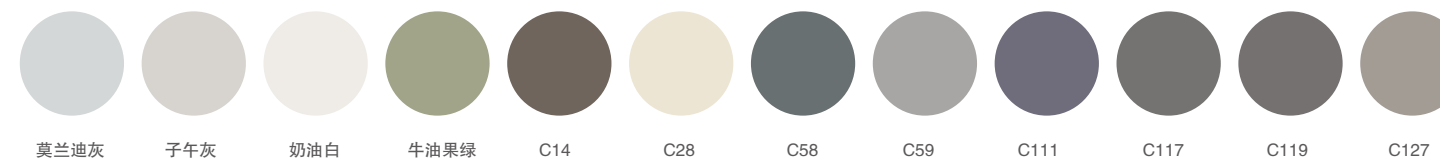

P-109-L/R

尺寸：700x720mm
材质：不锈钢烤漆
颜色：C119

可做左右盆 - 可切角 - 任意定制尺寸颜色

新简约主义的代表之作，自然、纯朴、简约的设计风格和人性的设计理念，令您在享受舒适生活的同时，欣赏到国际大师级的精妙手笔。

It is the representative work of simplicity. Natural, pure, simple design style and human-oriented design concept, make you enjoy the comfortable life while appreciate the ingenious craftsmanship of world great masters.

可颜色选择: