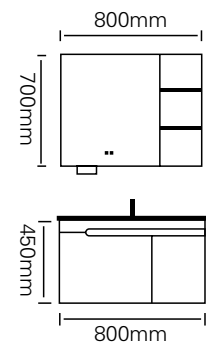

型号: JG-2055A

主柜/Main cabinet: 800 × 500 × 450mm
镜柜/Mirror cabinet: 800 × 150 × 700mm
材质/Material: 不锈钢
颜色/Colour: C59 烤漆
台面/Stone: 陶瓷盆