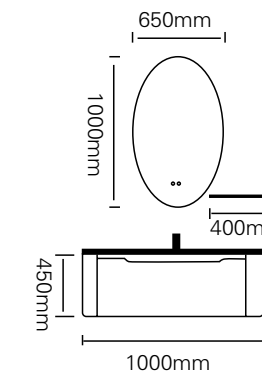

型号 : JG-2040

主柜 /Main cabinet: 1000 × 500 × 450mm
镜子 /Mirror : 650 × 1000mm
层架 /Shelf : 400 × 120mm
材质 /Material : 不锈钢
颜色 /Colour: C127 烤漆
台面 /Stone: 米黄热弯盆