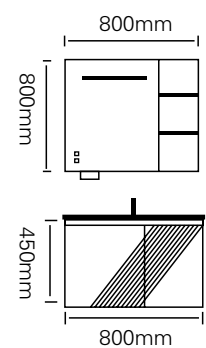

型号：JG-2053A

主柜 /Main cabinet: 800 × 500 × 450mm
镜柜 /Mirror cabinet: 800 × 150 × 700mm
材质 /Material: 不锈钢
颜色 /Colour: C111 紫罗兰烤漆
台面 /Stone: C111 紫罗兰不锈钢盆