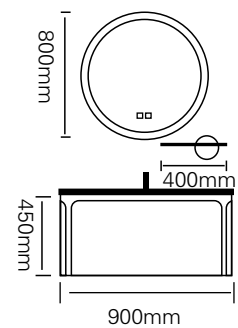

型号 : JG-2050

主柜 /Main cabinet: 900 × 500 × 450mm

镜子 /Mirror : 800 × 800mm

层架 /Shelf : 400 × 120mm

材质 /Material : 不锈钢

颜色 /Colour : C59 烤漆

台面 /Stone: 纯白热弯盆