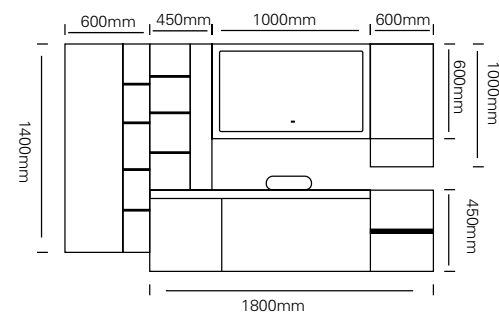

型号: JG-2085

主柜 /Main cabinet: 1800 × 500 × 450mm

镜子 /Mirror cabinet: 1000 × 600mm

左侧柜: 600 × 200 × 1400mm

台侧柜: 450 × 200 × 1000mm

右侧柜: 350 × 200 × 800mm

材质 /Material: 不锈钢

颜色 /Colour: 覆膜绅士灰 + 子午灰

台面 /Stone: 纯灰岩板 + 台上盆

备注: 可定制