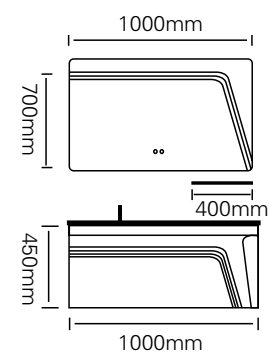

型号 : JG-2031

主柜 /Main cabinet: 1000 × 500 × 450mm

镜子 /Mirror : 1000 × 700mm

层架 /Shelf : 400 × 120mm

材质 /Material : 不锈钢

颜色 /Colour: C127 烤漆

台面 /Stone: C127 浅滩灰不锈钢盆

STAINLESS STEEL