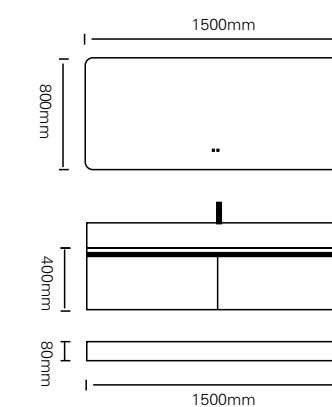

型号 : JG-2088

主柜 /Main cabinet: 1500 × 550 × 400mm

下层板 /Main cabinet: 1500 × 550 × 80mm

镜子 /Mirror cabinet: 1500 × 800mm

材质 /Material : 不锈钢

颜色 /Colour: 金钟木纹

台面 /Stone: 鱼肚白岩板