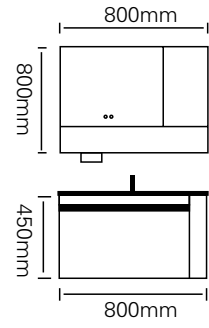

型号：JG-2080

主柜/Main cabinet: 800 × 500 × 450mm
镜柜/Mirror cabinet: 800 × 150 × 800mm
材质/Material: 不锈钢
颜色/Colour: C58 烤漆
台面/Stone: C58 不锈钢盆