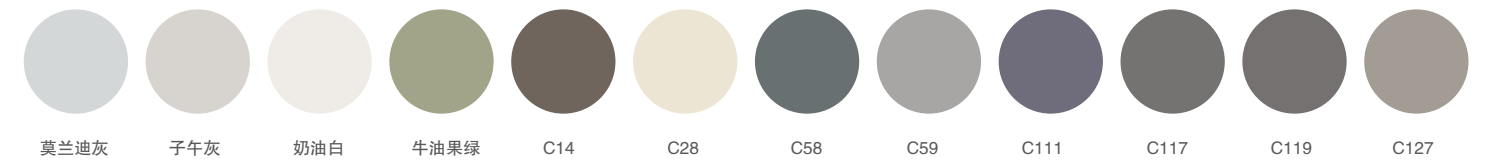

可做左右盆 - 可切角 - 任意定制尺寸颜色

可颜色选择:

P-104-L/R

尺寸: 1100/1200/1300x650mm
材质: 不锈钢烤漆
颜色: C111

可做左右盆 - 可切角 - 任意定制尺寸颜色

可颜色选择:

P-105-L/R

尺寸：1150/1250/1300x650mm
 材质：不锈钢烤漆
 颜色：子午灰