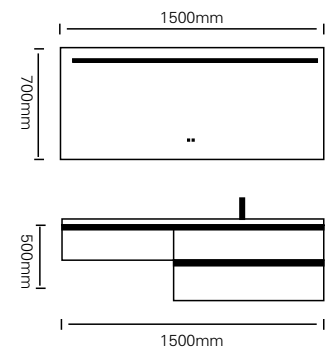

型号 : JG-2092

主柜 /Main cabinet: 1500 × 500 × 500mm

镜子 /Mirror: 1500 × 700mm

材质 /Material : 不锈钢

颜色 /Colour: 高级灰 + 肤感棕灰

台面 /Stone: 鱼肚白岩板

型号 : JG-2093

主柜 /Main cabinet: 1600 × 500 × 500mm
 镜柜 /Mirror cabinet: 1000 × 150 × 700mm
 侧柜 Side cabinet: 600 × 150 × 700mm
 材质 /Material : 不锈钢
 颜色 /Colour: 直纹海棠
 台面 /Stone: 鱼肚白岩板