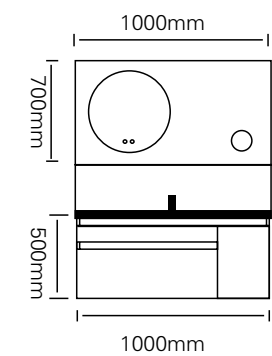

Pure and luxury promise from SUS

不锈钢的清冷与高级，永不褪色的承诺