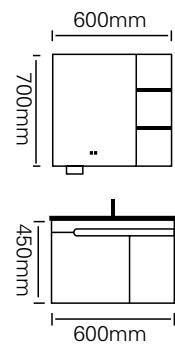

型号: JG-2055C

主柜/Main cabinet: 600 × 500 × 450mm
镜柜/Mirror cabinet: 600 × 150 × 700mm
材质/Material: 不锈钢
颜色/Colour: C59 烤漆
台面/Stone: 陶瓷盆