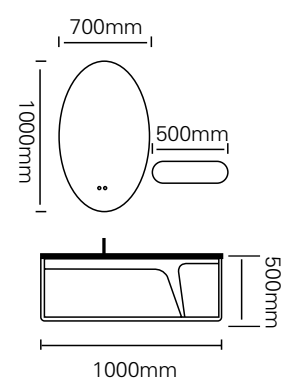

型号 : JG-2043

主柜 /Main cabinet: 1000×500×500mm

镜子 /Mirror : 700×1000mm

层架 /Shelf : 500×150mm

材质 /Material : 不锈钢

颜色 /Colour: C107 烤漆

台面 /Stone: 纯灰岩板