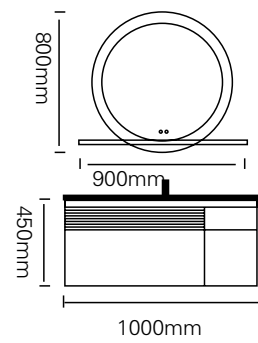

型号 : JG-2038

主柜 /Main cabinet: 1000 × 500 × 450mm

镜子 /Mirror : 800 × 800mm

层架 /Shelf : 900 × 120mm

材质 /Material : 不锈钢

颜色 /Colour: C14 烤漆

台面 /Stone: 米黄色热弯盆