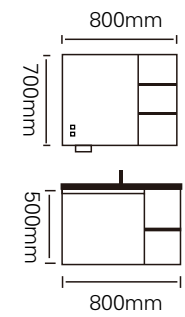

主柜 /Main cabinet: 800 × 500 × 500mm
镜柜 /Mirror cabinet: 800 × 150 × 700mm
材质 /Material: 不锈钢
颜色 /Colour: 子午灰
台面 /Stone: 陶瓷盆