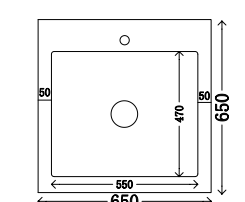

P-115-L/R

尺寸：650x650mm
材质：不锈钢烤漆
颜色：牛油果绿

可做左右盆 - 可切角 - 任意定制尺寸颜色