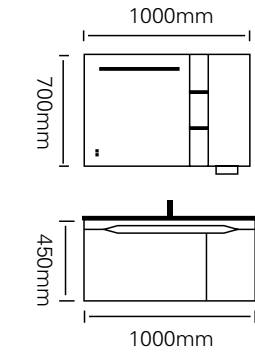

型号 : JG-2075

主柜 /Main cabinet: 1000 × 500 × 450mm
镜柜 /Mirror cabinet: 1000 × 150 × 700mm
材质 /Material : 不锈钢
颜色 /Colour: 皓月灰烤漆
台面 /Stone: 鱼肚白热弯盆