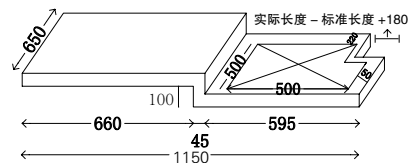

可做左右盆 - 可切角 - 任意定制尺寸颜色

可颜色选择:

P-104-L/R

尺寸: 1100/1200/1300x650mm
材质: 不锈钢烤漆
颜色: C111

可做左右盆 - 可切角 - 任意定制尺寸颜色

可颜色选择:

P-105-L/R

尺寸：1150/1250/1300x650mm
 材质：不锈钢烤漆
 颜色：子午灰