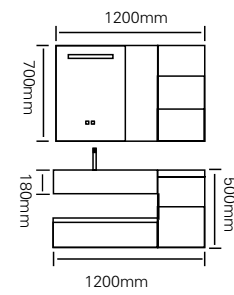

型号 : JG-1015

主柜 /Main cabinet: 1200 × 550 × 500mm

镜柜 /Mirror cabinet: 1200 × 150 × 700mm

材质 /Material : 不锈钢

颜色 /Colour : 钻闪咖啡金

台面 /Stone : 岩板 - 冷翡翠