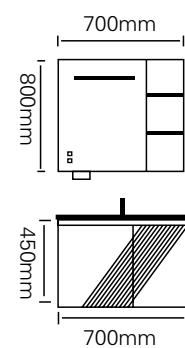

型号：JG-2053B

主柜 /Main cabinet: 700 × 500 × 450mm
镜柜 /Mirror cabinet: 700 × 150 × 700mm
材质 /Material: 不锈钢
颜色 /Colour: C111 紫罗兰烤漆
台面 /Stone: C111 紫罗兰不锈钢盆