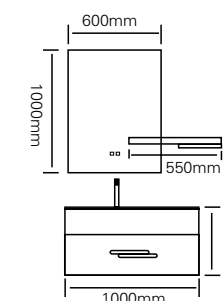

色彩自然清晰，映衬在卫浴居室里，为原本现代立体的浴室空间带来一丝爽朗 充满个性化的元素，体现主人的自然品位。

型号 : JG-1040

主柜 /Main cabinet: 1000 × 550 × 500mm

镜子 /Mirror: 600 × 1000mm

层架 /Shelf: 550 × 300mm

材质 /Material: 不锈钢

颜色 /Colour: 肤感子午灰

台面 /Stone: 冷翡翠岩板 + 台上盆