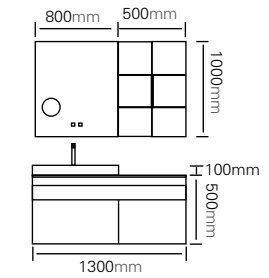

型号 : JG-1013

主柜 /Main cabinet: 1300 × 550 × 500mm
镜子 /Mirror: 800 × 1000mm
侧柜 /Side cabinet: 500 × 150 × 1000mm
材质 /Material : 不锈钢
颜色 /Colour: 石墨绿
台面 /Stone: 岩板 - 流幕蓝