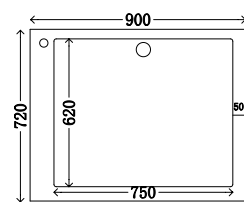

可颜色选择:

P-110-L/R

尺寸：900x720mm
材质：不锈钢烤漆
颜色：C14

可做左右盆 - 可切角 - 任意定制尺寸颜色

P-113-L/R

尺寸：370x650mm
材质：不锈钢烤漆
颜色：C111

可做左右盆 - 可切角 - 任意定制尺寸颜色

P-111-L/R