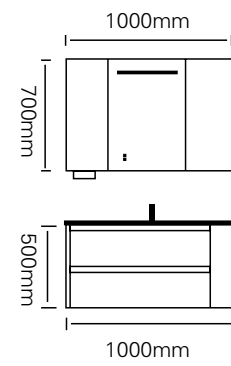

台面 /Stone: 石英石一体盆

备注: 可定制 800、900、1000mm

型号：JG-2072

主柜/Main cabinet: 1000×500×500mm

镜柜/Mirror cabinet: 1000×150×700mm

材质/Material: 不锈钢

颜色/Colour: 覆膜奶黄色

台面/Stone: 奶黄色不锈钢盆