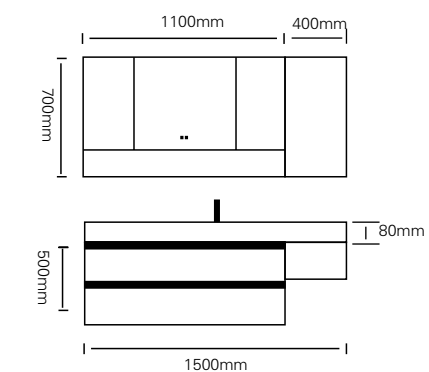

镜子 /Mirror cabinet: 1500 × 800mm

材质 /Material : 不锈钢

颜色 /Colour: 金钟木纹

台面 /Stone: 鱼肚白岩板

型号 : JG-2089

主柜 /Main cabinet: 1500 × 500 × 500mm
 镜柜 /Mirror cabinet: 1100 × 150 × 700mm
 侧柜 /Side cabinet: 400 × 150 × 700mm
 材质 /Material : 不锈钢
 颜色 /Colour: 覆膜滨海湾灰
 台面 /Stone: 冷翡翠岩板