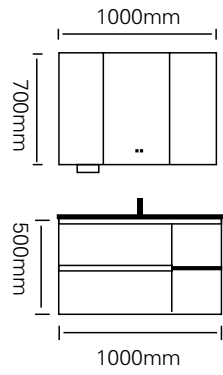

型号：JG-2065A

主柜 /Main cabinet: 1000 × 500 × 500mm
镜柜 /Mirror cabinet: 1000 × 150 × 700mm
材质 /Material: 不锈钢
颜色 /Colour: 覆膜滨海湾灰
台面 /Stone: 米黄热弯盆

型号：JG-2065B