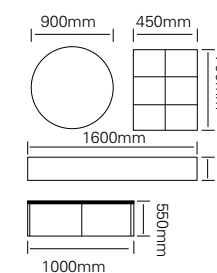

型号：JG-1005

下柜 /Main cabinet: 1000 × 550 × 250mm

台面 /Stone: 1600 × 550 × 150mm

镜子 /Mirror: 900 × 900mm

侧柜 /Side cabinet: 450 × 150 × 700mm

材质 /Material: 不锈钢

颜色 /Colour: 苹果蓝

台面 /Stone: 鱼肚白岩板