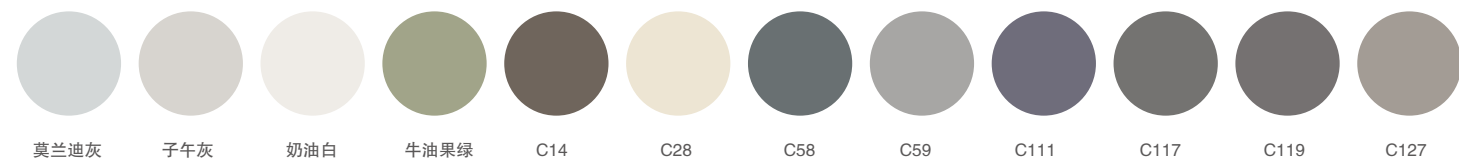

P-105-L/R

尺寸：1150/1250/1300x650mm
材质：不锈钢烤漆
颜色：子午灰

可做左右盆 - 可切角 - 任意定制尺寸颜色

可颜色选择: