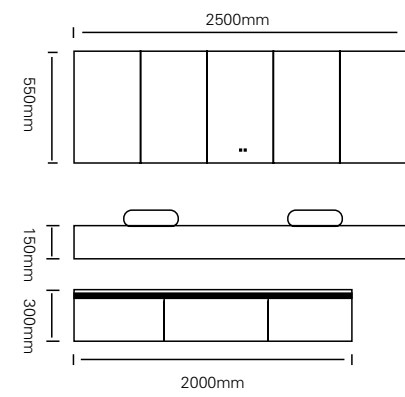

型号 : JG-2086

台面 /Stone: 2500 × 150 × 550mm
主柜 /Main cabinet: 2000 × 550 × 300mm
镜柜 /Mirror cabinet: 2500 × 150 × 550mm
材质 /Material : 不锈钢
颜色 /Colour: 覆膜子午灰
台面 /Stone: 卡其棕岩板