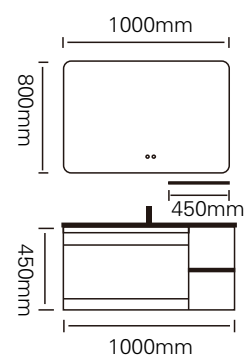

主柜 /Main cabinet: 1000×500×450mm

镜子 /Mirror : 1000×800mm

层架 /Shelf : 450×120mm

材质 /Material : 不锈钢

颜色 /Colour: C59 烤漆

台面 /Stone: C59 布鲁灰不锈钢盆

型号 : JG-2034

主柜 /Main cabinet: 1000 × 500 × 450mm