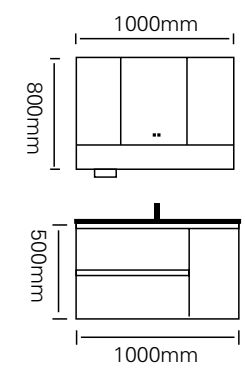

型号 : JG-2076

主柜 /Main cabinet: 1000 × 500 × 500mm
镜柜 /Mirror cabinet: 1000 × 150 × 800mm
材质 /Material : 不锈钢
颜色 /Colour: 覆膜风尘灰
台面 /Stone: 布鲁灰不锈钢盆