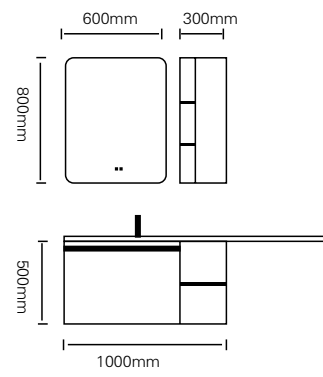

主柜/Main cabinet: 1000 × 500 × 500mm

镜子/Mirror: 600 × 800mm

侧柜/Side cabinet: 300 × 150 × 800mm

材质/Material: 不锈钢

颜色/Colour: 奶油白烤漆

台面/Stone: 奶油白不锈钢盆

高质不锈钢 我们精选优质不锈钢, 确保不锈钢浴室柜的耐用性和稳定性。不仅具备出色的抗腐蚀性能, 还能抵御潮湿环境的侵蚀, 为您的浴室提供持久的服务。