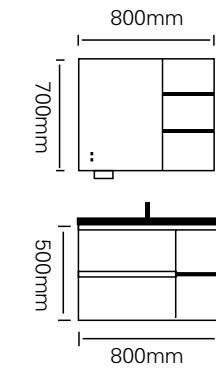

主柜 /Main cabinet: 800 × 500 × 500mm
镜柜 /Mirror cabinet: 800 × 150 × 700mm
材质 /Material : 不锈钢
颜色 /Colour: 覆膜子午灰
台面 /Stone: 鱼肚白岩板