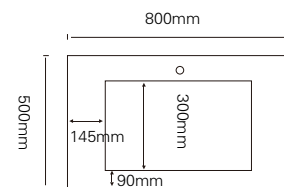

P-115-L/R

尺寸：650x650mm
材质：不锈钢烤漆
颜色：牛油果绿

可做左右盆 - 可切角 - 任意定制尺寸颜色

可颜色选择:

可颜色选择:

P-116-L/R

尺寸：600/700/800/900/1000/1200x500mm
 材质：不锈钢烤漆
 颜色：C1278

任意定制尺寸颜色