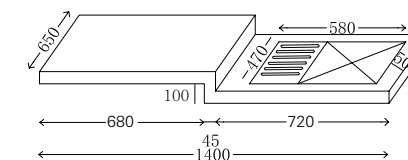

可做左右盆 - 可切角 - 任意定制尺寸颜色

可颜色选择:

P-102-L/R

尺寸: 1400/1500/1600x650mm
 材质: 不锈钢烤漆
 颜色: C127

可做左右盆 - 可切角 - 任意定制尺寸颜色

可颜色选择:

P-103-L/R

尺寸: 1100/1200/1300x650mm
材质: 不锈钢烤漆
颜色: C59