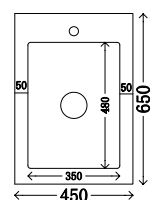

P-111-L/R

尺寸：450x650mm
材质：不锈钢烤漆
颜色：C117

可做左右盆 - 可切角 - 任意定制尺寸颜色