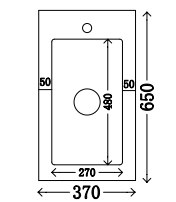

可颜色选择:

P-110-L/R

尺寸：900x720mm
材质：不锈钢烤漆
颜色：C14

可做左右盆 - 可切角 - 任意定制尺寸颜色

P-113-L/R

尺寸：370x650mm
材质：不锈钢烤漆
颜色：C111

可做左右盆 - 可切角 - 任意定制尺寸颜色

P-111-L/R