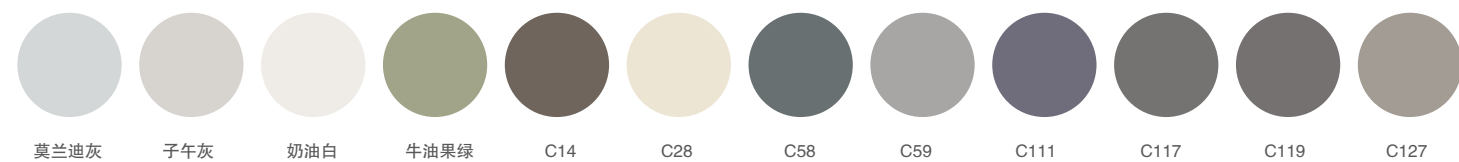

P-118-L/R

尺寸：600/700/800/900/1000/1200x500mm
材质：不锈钢烤漆
颜色：C28

任意定制尺寸颜色

可颜色选择: