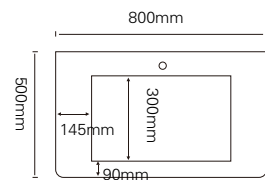

P-118-L/R

尺寸：600/700/800/900/1000/1200x500mm
材质：不锈钢烤漆
颜色：C28

任意定制尺寸颜色

可颜色选择:

P-119-L/R

尺寸：600/700/800/900/1000/1200x500mm
材质：不锈钢烤漆
颜色：牛油果绿

任意定制尺寸颜色

可颜色选择: