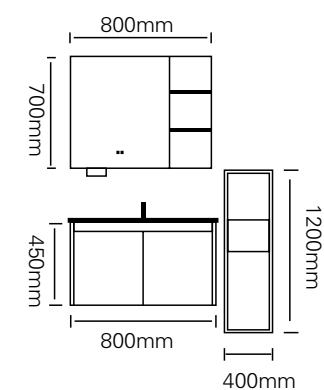

型号: JG-2067

主柜 /Main cabinet: 1000 × 500 × 500mm
镜柜 /Mirror cabinet: 1000 × 150 × 700mm
材质 /Material: 不锈钢
颜色 /Colour: 肤感棕灰
台面 /Stone: 陶瓷盆

型号 : JG-2068

主柜 /Main cabinet: 800 × 500 × 450mm
 镜柜 /Mirror cabinet: 800 × 150 × 700mm
 侧柜 /Side cabinet: 400 × 120 × 1200mm
 材质 /Material : 不锈钢
 颜色 /Colour: 覆膜晓城之椿
 台面 /Stone: 纯灰热弯盆