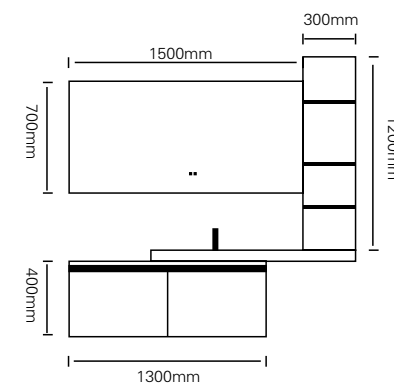

型号 : JG-2087

主柜 /Main cabinet: 1800 × 550 × 400mm

镜子 /Mirror: 1500 × 700mm

侧柜 /Side cabinet: 300 × 150 × 1200mm

材质 /Material : 不锈钢

颜色 /Colour: 覆膜绅士灰

台面 /Stone: 奶黄色不锈钢盆