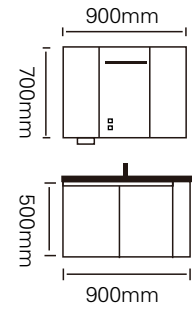

主柜 /Main cabinet: 900 × 500 × 500mm
镜柜 /Mirror cabinet: 900 × 150 × 700mm
材质 /Material : 不锈钢
颜色 /Colour : 覆膜奶黄色
台面 /Stone: 奶咖陶瓷盆

型号 : JG-2062C

主柜 /Main cabinet: 800 × 500 × 500mm
镜柜 /Mirror cabinet: 800 × 150 × 700mm
材质 /Material : 不锈钢
颜色 /Colour : 覆膜奶黄色
台面 /Stone: 奶咖陶瓷盆