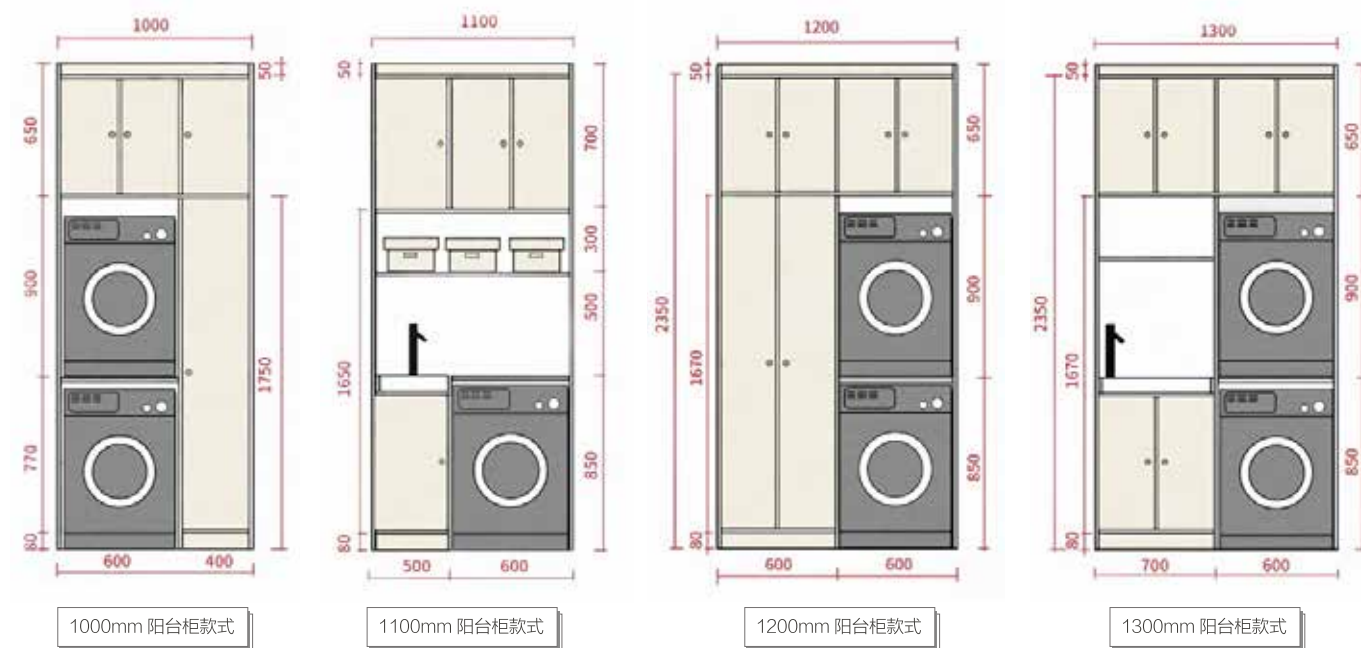

4、搭配水槽方便使用

阳台柜还可以搭配水槽，装上龙头水槽更加方便使用。偶尔还可以在阳台上清洗东西。

5、为阳台颜值加分

阳台柜设计好，也是可以为阳台颜值加分的，比如白色的阳台柜，真的是好看又实用！

REFERENCE FOR LAYOUT
DESIGN OF BALCONY CABINET

阳台柜布局设计参考

安装阳台柜前后对比图

Before and after installation of balcony cabinets