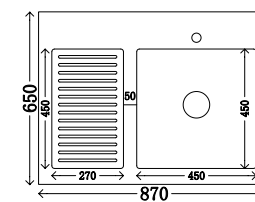

P-106-L/R

尺寸：690/770/870/970x650mm
材质：不锈钢烤漆
颜色：C14