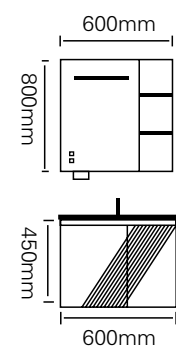

型号：JG-2053C

主柜 /Main cabinet: 600 × 500 × 450mm
镜柜 /Mirror cabinet: 600 × 150 × 700mm
材质 /Material: 不锈钢
颜色 /Colour: C111 紫罗兰烤漆
台面 /Stone: C111 紫罗兰不锈钢盆