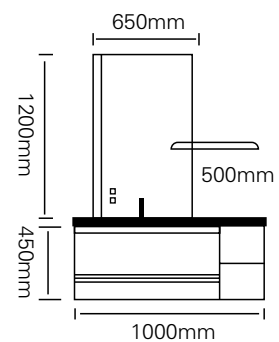

型号 : JG-2029

主柜 /Main cabinet: 1000 × 500 × 450mm

镜子 /Mirror : 650 × 1200mm

层架 /Shelf : 500 × 120mm

材质 /Material : 不锈钢

颜色 /Colour: C59 烤漆

台面 /Stone: C59 布鲁灰不锈钢盆

DEPICT LIFE BORN TO BEAUTY