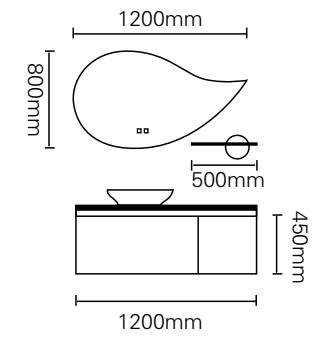

THE ARTWORKS ON THE balcony and the elegant presentation of stainless steel cabinets.

阳台上的艺术品，不锈钢柜的优雅呈现。

型号：JG-2056

主柜 / Main cabinet: 1200 × 500 × 450mm
镜子 / Mirror: 1200 × 800mm
层架 / Shelf: 500 × 120mm
材质 / Material: 不锈钢
颜色 / Colour: 肤感皓月灰
台面 / Stone: 卡其棕岩板 + 台上盆