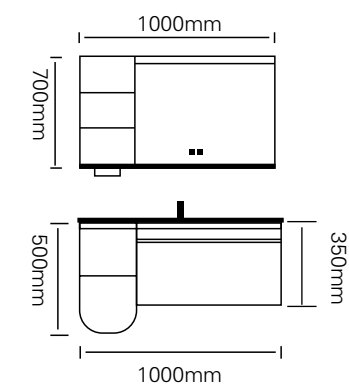

型号 : JG-2042

主柜 /Main cabinet: 1000 × 500 × 500mm

镜子 /Mirror : 1000 × 700mm

材质 /Material : 不锈钢

颜色 /Colour: C14 烤漆

台面 /Stone: C14 皓月灰不锈钢盆