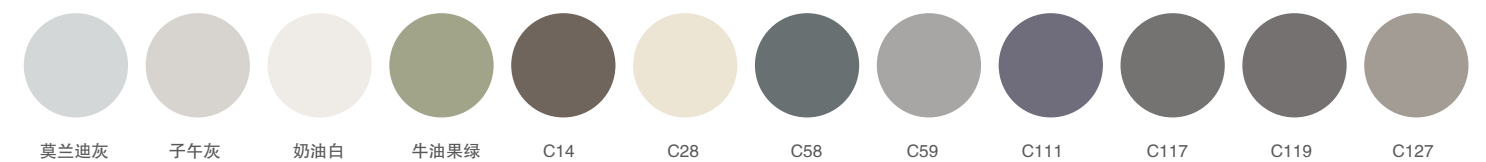

可颜色选择:

莫兰迪灰 子午灰 奶油白 牛油果绿 C14 C28 C58 C59 C111 C117 C119 C127

P-117-L/R

尺寸：600/700/800/900/1000/1200x500mm
 材质：不锈钢烤漆
 颜色：莫兰迪灰

任意定制尺寸颜色

可颜色选择:

莫兰迪灰 子午灰 奶油白 牛油果绿 C14 C28 C58 C59 C111 C117 C119 C127

P-118-L/R