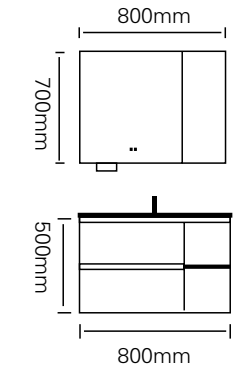

主柜 /Main cabinet: 800 × 500 × 500mm
镜柜 /Mirror cabinet: 800 × 150 × 700mm
材质 /Material: 不锈钢
颜色 /Colour: 覆膜滨海湾灰
台面 /Stone: 米黄热弯盆