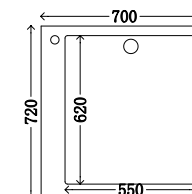

尺寸：700x650mm
材质：不锈钢烤漆
颜色：C127

可做左右盆 - 可切角 - 任意定制尺寸颜色

P-108-L/R

尺寸：770x650mm
材质：不锈钢烤漆
颜色：奶油白

可做左右盆 - 可切角 - 任意定制尺寸颜色

P-109-L/R

尺寸：700x720mm
材质：不锈钢烤漆
颜色：C119

可做左右盆 - 可切角 - 任意定制尺寸颜色