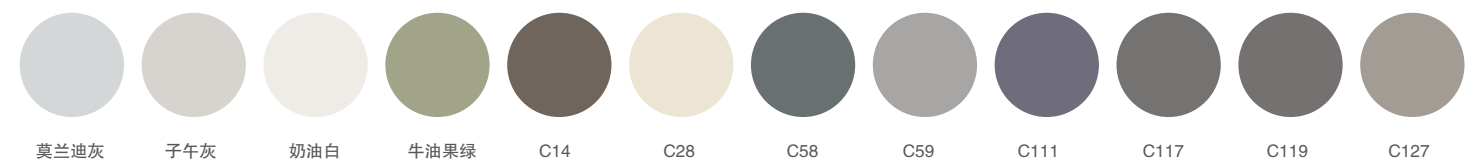

尺寸：600/700/800/900/1000/1200x500mm
 材质：不锈钢烤漆
 颜色：C28

任意定制尺寸颜色

可颜色选择:

P-119-L/R

尺寸：600/700/800/900/1000/1200x500mm
 材质：不锈钢烤漆
 颜色：牛油果绿

任意定制尺寸颜色

可颜色选择:

壁龛 - 系列