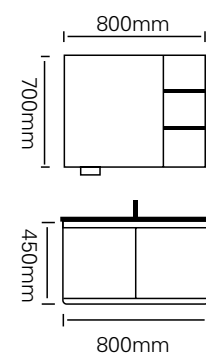

主柜 /Main cabinet: 800 × 500 × 450mm
镜柜 /Mirror cabinet: 800 × 150 × 700mm
材质 /Material : 不锈钢
颜色 /Colour: 奶油白
台面 /Stone: 奶油白不锈钢盆
备注: 可换陶瓷盆

型号 : JG-2083B