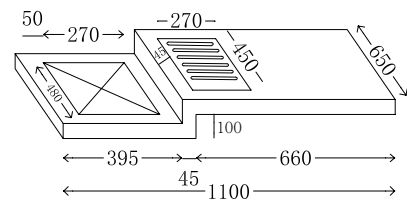

可做左右盆 - 可切角 - 任意定制尺寸颜色

可颜色选择:

P-102-L/R

尺寸: 1400/1500/1600x650mm
 材质: 不锈钢烤漆
 颜色: C127

可做左右盆 - 可切角 - 任意定制尺寸颜色

可颜色选择:

P-103-L/R

尺寸: 1100/1200/1300x650mm
材质: 不锈钢烤漆
颜色: C59