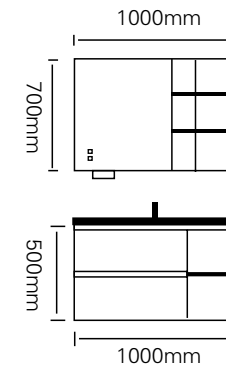

型号：JG-2065C

主柜 /Main cabinet: 800 × 500 × 500mm
镜柜 /Mirror cabinet: 800 × 150 × 700mm
材质 /Material: 不锈钢
颜色 /Colour: 覆膜滨海湾灰
台面 /Stone: 米黄热弯盆

型号 : JG-2066A

主柜 /Main cabinet: 1000 × 500 × 500mm
 镜柜 /Mirror cabinet: 1000 × 150 × 700mm
 材质 /Material : 不锈钢
 颜色 /Colour: 覆膜子午灰
 台面 /Stone: 鱼肚白岩板