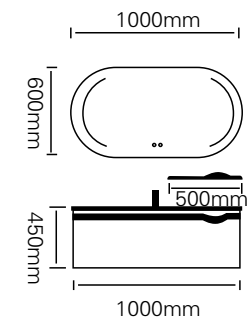

STAINLESS STEEL

A TIMELESS AND BEAUTIFUL CHOICE.
不锈钢，恒久美丽的选择。

型号：JG-2032

主柜 / Main cabinet: 1000 × 500 × 450mm
镜子 / Mirror: 1000 × 600mm
层架 / Shelf: 500 × 120mm
材质 / Material: 不锈钢
颜色 / Colour: 牛油果绿
台面 / Stone: 鱼肚白岩板