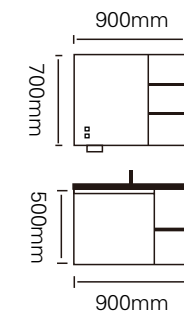

大储物空间，你珍贵的护理用品都收纳，兼顾了实用性和舒适性，只将最美好的一面展现给你。

型号：JG-2071A

主柜 /Main cabinet: 1000 × 500 × 500mm
 镜柜 /Mirror cabinet: 1000 × 150 × 700mm
 材质 /Material: 不锈钢
 颜色 /Colour: 子午灰
 台面 /Stone: 陶瓷盆

型号：JG-2071B

主柜 /Main cabinet: 900 × 500 × 500mm
 镜柜 /Mirror cabinet: 900 × 150 × 700mm
 材质 /Material: 不锈钢
 颜色 /Colour: 子午灰
 台面 /Stone: 陶瓷盆