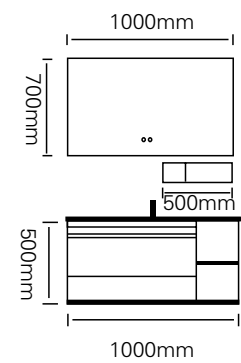

台面 /Stone: 米黄色热弯盆

型号：JG-2039

主柜 /Main cabinet: 1000 × 500 × 500mm

镜子 /Mirror: 1000 × 700mm

层架 /Shelf: 500 × 100 × 120mm

材质 /Material: 不锈钢

颜色 /Colour: C58 烤漆

台面 /Stone: C58 蓝灰不锈钢盆