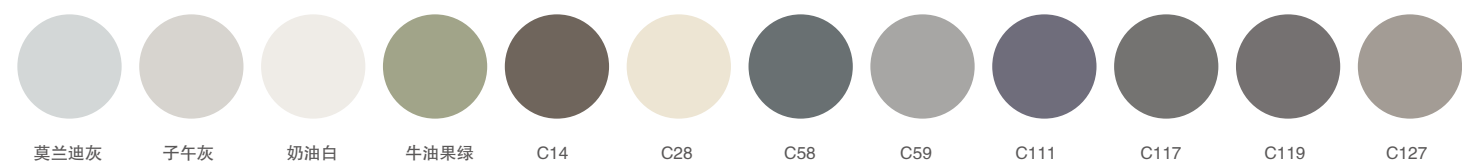

P-115-L/R

尺寸：650x650mm
材质：不锈钢烤漆
颜色：牛油果绿

可做左右盆 - 可切角 - 任意定制尺寸颜色

可颜色选择: