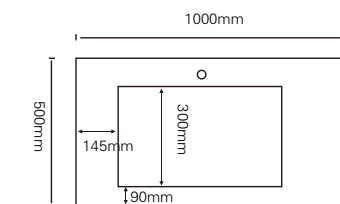

可颜色选择:

莫兰迪灰 子午灰 奶油白 牛油果绿 C14 C28 C58 C59 C111 C117 C119 C127

P-117-L/R

尺寸：600/700/800/900/1000/1200x500mm
 材质：不锈钢烤漆
 颜色：莫兰迪灰

任意定制尺寸颜色

可颜色选择:

莫兰迪灰 子午灰 奶油白 牛油果绿 C14 C28 C58 C59 C111 C117 C119 C127

P-118-L/R