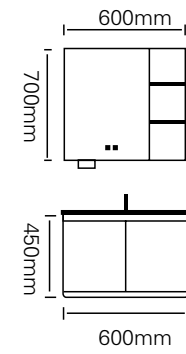

型号 : JG-2084C

主柜 /Main cabinet: 600 × 500 × 450mm
镜柜 /Mirror cabinet: 600 × 150 × 700mm
材质 /Material : 不锈钢
颜色 /Colour: 布鲁灰
台面 /Stone: 布鲁灰不锈钢盆