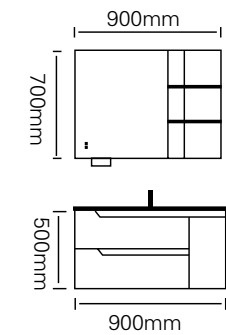

主柜 /Main cabinet: 900 × 500 × 500mm
镜柜 /Mirror cabinet: 900 × 150 × 700mm
材质 /Material : 不锈钢
颜色 /Colour: 牛油果绿
台面 /Stone: 牛油果绿不锈钢盆

型号 : JG-2077C