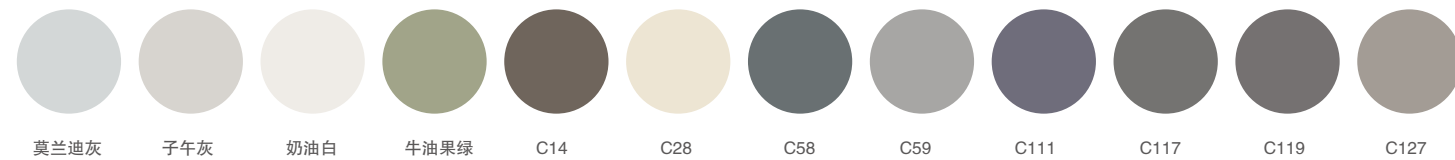

P-101-L/R

尺寸: 1100/1200/1300/1400x650mm
材质: 不锈钢烤漆
颜色: 牛油果绿

可做左右盆 - 可切角 - 任意定制尺寸颜色

可颜色选择: